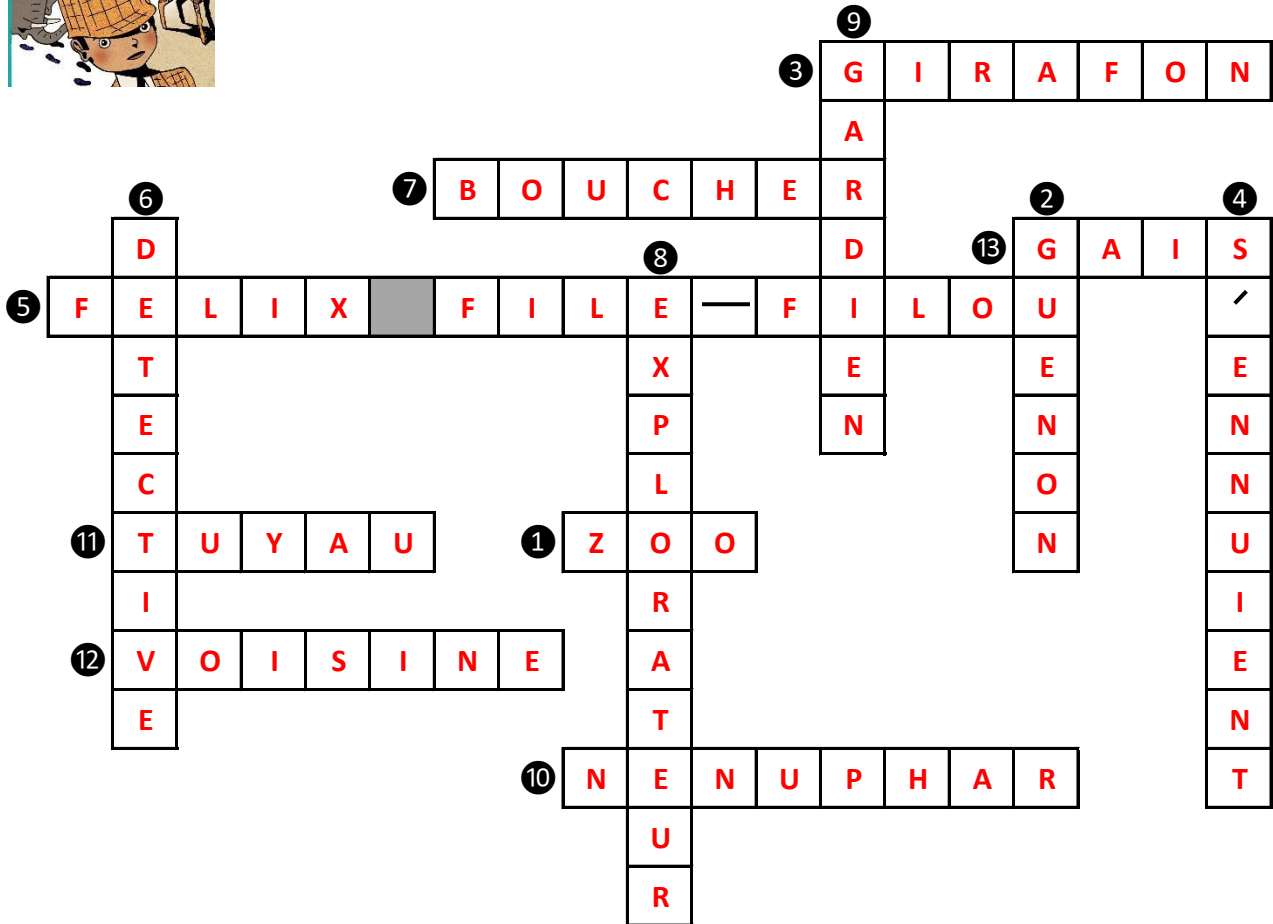

L'affaire de l'éléphant en pantoufles

G. Moncomble - C. Merlin

Littérature

- ① Où se déroule l'histoire ?
- ② Comment s'appelle la femelle du singe ?
- ③ Qui est le bébé de la girafe ?
- ④ D'après le gardien, comment se sentaient les animaux ?
- ⑤ Quel est le vrai nom de FFF ?
- ⑥ Quel est le métier de FFF ?
- ⑦ Qui est soupçonné d'avoir fait du pâté d'hippopotame ?
- ⑧ Qui est soupçonné d'avoir chassé l'éléphant ?
- ⑨ Qui ne dort plus depuis que les animaux ont disparu ?
- ⑩ Sous quelle plante se cache FFF ?
- ⑪ Qu'a trouvé FFF dans le bassin ?
- ⑫ Chez qui sont partis les animaux ?
- ⑬ Comment se sentent les animaux depuis qu'ils sont partis ?

L'affaire de l'éléphant en pantoufles

G. Moncomble - C. Merlin

Littérature

- ❶ Où se déroule l'histoire ?
- ❷ Comment s'appelle la femelle du singe ?
- ❸ Qui est le bébé de la girafe ?
- ❹ D'après le gardien, comment se sentaient les animaux ?
- ❺ Quel est le vrai nom de FFF ?
- ❻ Quel est le métier de FFF ?
- ❼ Qui est soupçonné d'avoir fait du pâté d'hippopotame ?
- ❽ Qui est soupçonné d'avoir chassé l'éléphant ?
- ❾ Qui ne dort plus depuis que les animaux ont disparu ?
- ❿ Sous quelle plante se cache FFF ?
- ⓫ Qu'a trouvé FFF dans le bassin ?
- ⓬ Chez qui sont partis les animaux ?
- ⓭ Comment se sentent les animaux depuis qu'ils sont partis ?